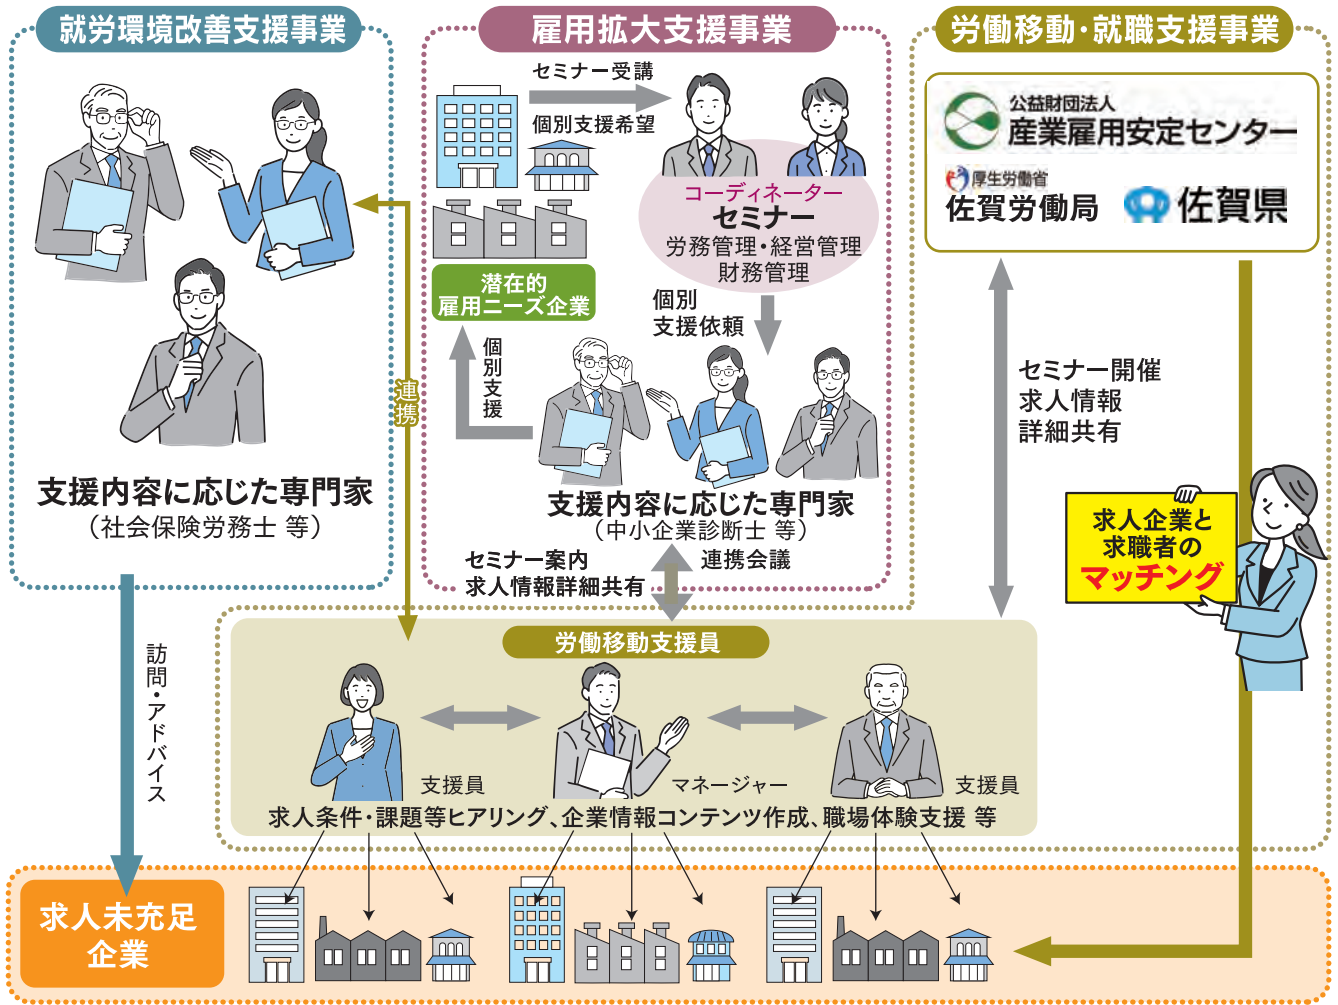

地域活性化雇用創造プロジェクトの事業説明

「お困り事」事例と解決事例

- ハローワークに求人票を出しても人がこない
- 自社の魅力が十分に伝わらない

ホームページなどを利用し企業の魅力を伝えてみましょう!!

- うちの就労条件は他社と比べて劣っているのだろうか
- 正社員採用するけど良い助成金はないだろうか

就業環境改善支援がオススメ!!

- 新卒者、求職者に自社の業務を知ってもらいたい

職場体験を提案します!!

- 経営が不安で採用計画が立てられない

経営リテラシー向上セミナーで経営力強化を!!